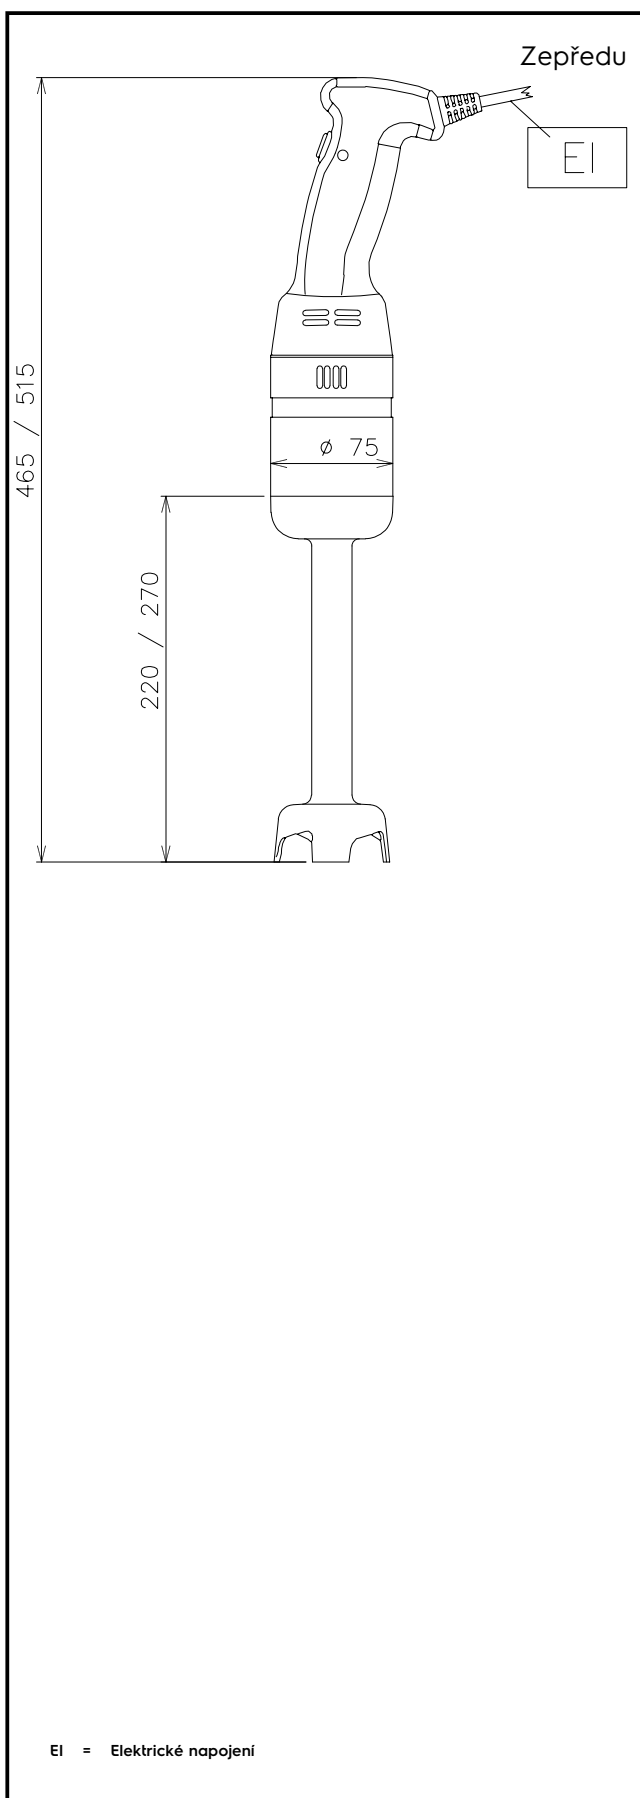

SCHVÁLENO: _____

Elektro

Napětí:	230 V/1N ph/50 Hz
Příkon max:	0.25 kW
Celkový příkon:	0.25 kW

Hlavní informace

Vnější rozměry, Šířka	110 mm
Vnější rozměry, Hloubka	75 mm
Vnější rozměry, Výška	
600021 (SMVT20W25)	470 mm
600022 (SMVT25W25)	520 mm
Netto váha (kg):	
600021 (SMVT20W25)	1.4
600022 (SMVT25W25)	1.45
Index ochrany proti vodě:	IPX3
Počet rychlostí:	variabilní